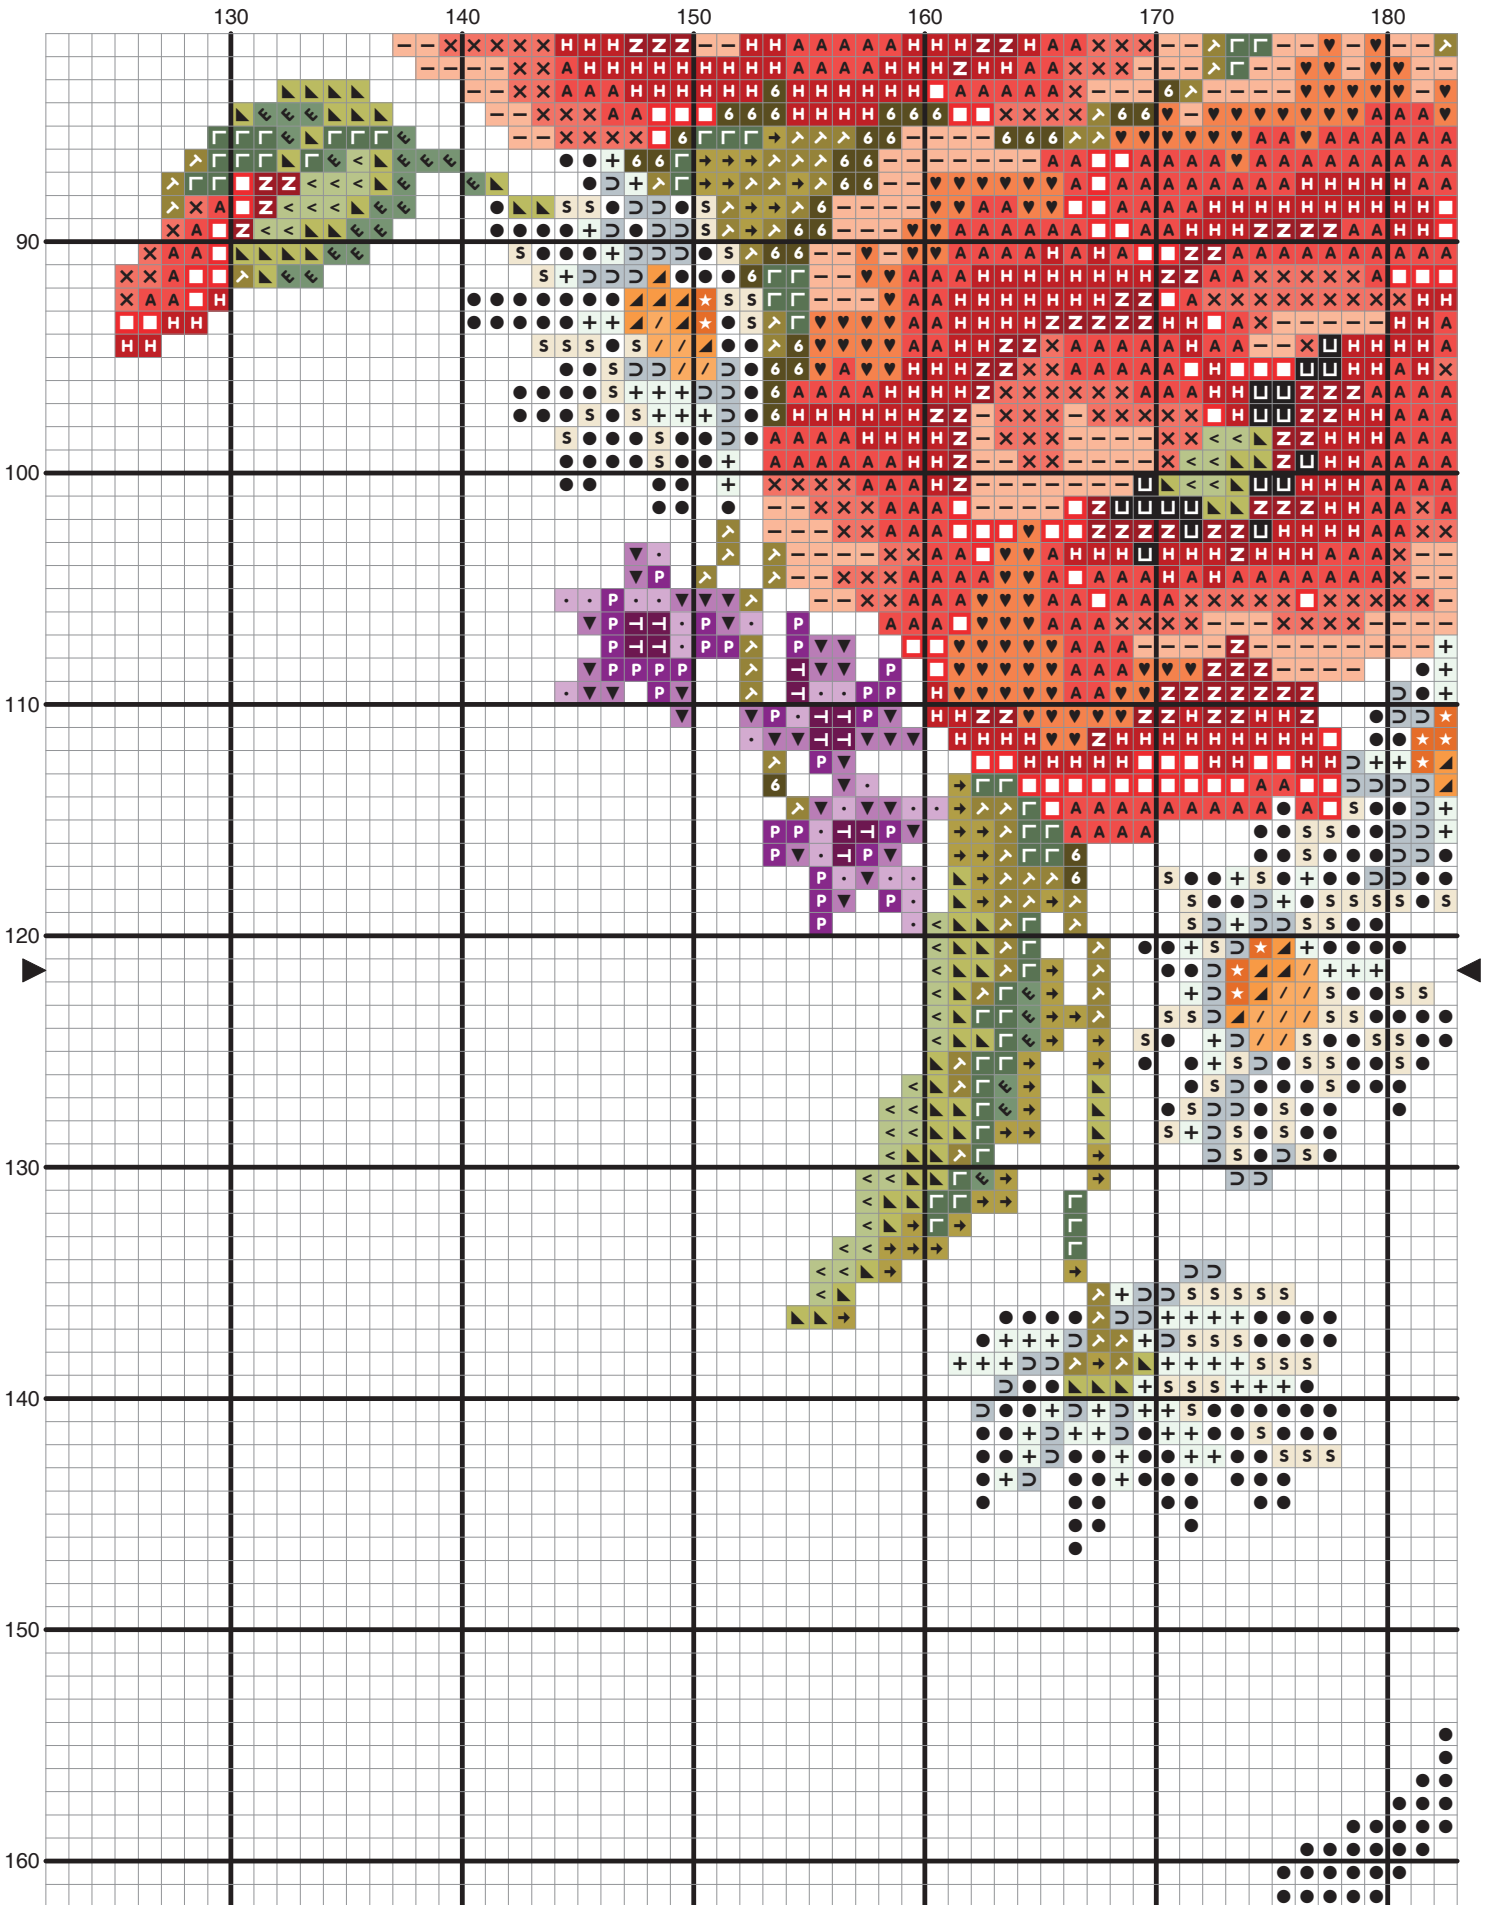

Napkin with poppies

Cross Stitch Chart

©All rights reserved

243 x 243 stitches
45 x 45 cm (14 ct, 54/10cm)

Serwetka z makami - Wzór graficzny
Serviette mit Mohnblumen - Kreuzstichmuster
Ubrosek s máky - Předloha
Tovagliolo a papaveri - Schemi punto croce

1.  2.  3.  4. 
5.  6.  7.  8. 
9.  10.  11.  12. 
13.  14.  15.  16. 
17.  18.  19.  20. 
21.  22.  23.  24. 
25.  26. 

No.	Mouline type				Pieces
	DMC	Madeira	Anchor	Ariadna	
1	350	0212	1098	1540	1
2	351	0214	10	1546	1
3	352	0303	9	1538	1
4	722	0307	323	1527	1
5	666	0510	9046	1542	1
6	304	0512	47	1556	1
7	554	0711	90	1597	1
8	3836	0712	97	1586	1
9	211	0801	342	1587	1
10	3835	0805	99	1585	1
11	368	1310	214	1673	1
12	989	1311	216	1671	1
13	3348	1414	264	1691	1
14	471	1501	266	1684	1
15	470	1502	267	1692	1
16	469	1504	268	1693	1
17	369	1604	259	1675	1
18	168	1708	274	1814	1
19	712	2101	926	1524	1
20	3826	2302	349	1740	1

No.	Mouline type				Pieces
	DMC	Madeira	Anchor	Ariadna	
21	977	2307	1002	1739	1
22	310	2400	403	1819	1
23	BLANC	2401	1	1500	2
24	754	2503	8	1754	1
25	3756	2504	1037	1610	1
26	3855	2513	311	1735	1

page 1	page 2	page 3	page 4
page 5	page 6	page 7	page 8
page 9	page 10	page 11	page 12

A decorative floral and scrollwork pattern is overlaid on the table grid. The pattern features a central bouquet of flowers, including large orange-red roses, smaller purple flowers, and white daisies, with green leaves. This bouquet is positioned over the 'page 3' and 'page 7' cells. White, elegant scrollwork and vine-like patterns extend from the bouquet, crossing into the 'page 1', 'page 2', 'page 5', 'page 6', 'page 9', 'page 10', and 'page 11' cells.