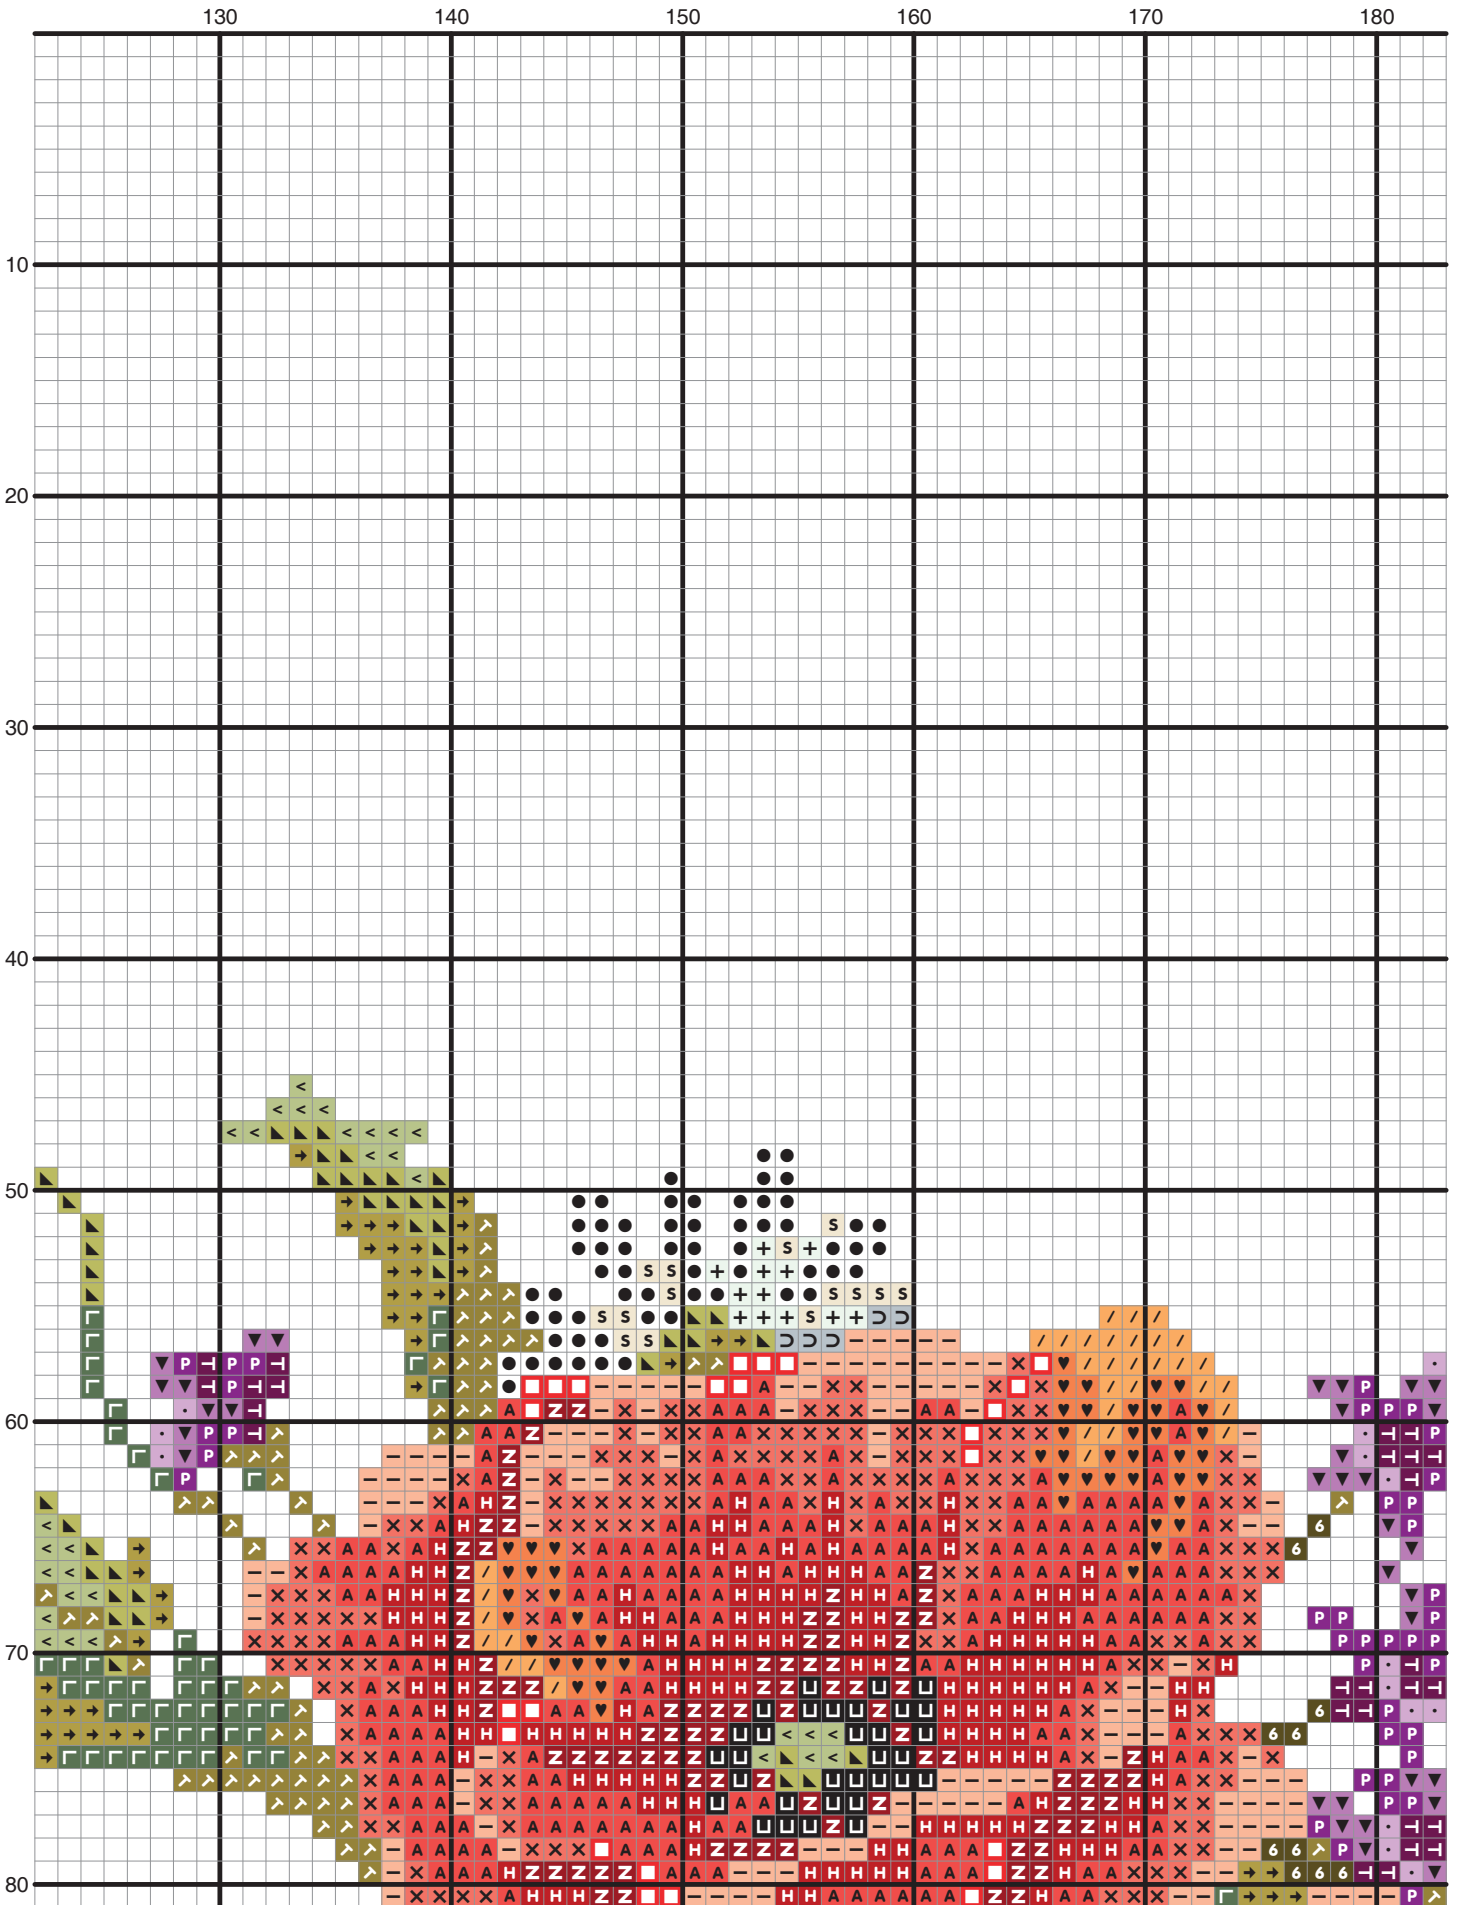

Napkin with poppies

Cross Stitch Chart

©All rights reserved

243 x 243 stitches
45 x 45 cm (14 ct, 54/10cm)

Serwetka z makami - Wzór graficzny
Serviette mit Mohnblumen - Kreuzstichmuster
Ubrosek s máky - Předloha
Tovagliolo a papaveri - Schemi punto croce

10

20

30

40

50

60

10

20

1.  2.  3.  4. 
5.  6.  7.  8. 
9.  10.  11.  12. 
13.  14.  15.  16. 
17.  18.  19.  20. 
21.  22.  23.  24. 
25.  26. 

No.	Mouline type				Pieces
	DMC	Madeira	Anchor	Ariadna	
1	350	0212	1098	1540	1
2	351	0214	10	1546	1
3	352	0303	9	1538	1
4	722	0307	323	1527	1
5	666	0510	9046	1542	1
6	304	0512	47	1556	1
7	554	0711	90	1597	1
8	3836	0712	97	1586	1
9	211	0801	342	1587	1
10	3835	0805	99	1585	1
11	368	1310	214	1673	1
12	989	1311	216	1671	1
13	3348	1414	264	1691	1
14	471	1501	266	1684	1
15	470	1502	267	1692	1
16	469	1504	268	1693	1
17	369	1604	259	1675	1
18	168	1708	274	1814	1
19	712	2101	926	1524	1
20	3826	2302	349	1740	1

A decorative floral and scrollwork pattern is overlaid on the table grid. The pattern features a central bouquet of flowers, including large orange-red roses, smaller purple flowers, and white daisies, with green leaves. This bouquet is positioned over the 'page 3' and 'page 7' cells. White, elegant scrollwork and vine-like patterns extend from the bouquet, crossing into the 'page 1', 'page 2', 'page 5', 'page 6', 'page 9', 'page 10', and 'page 11' cells.